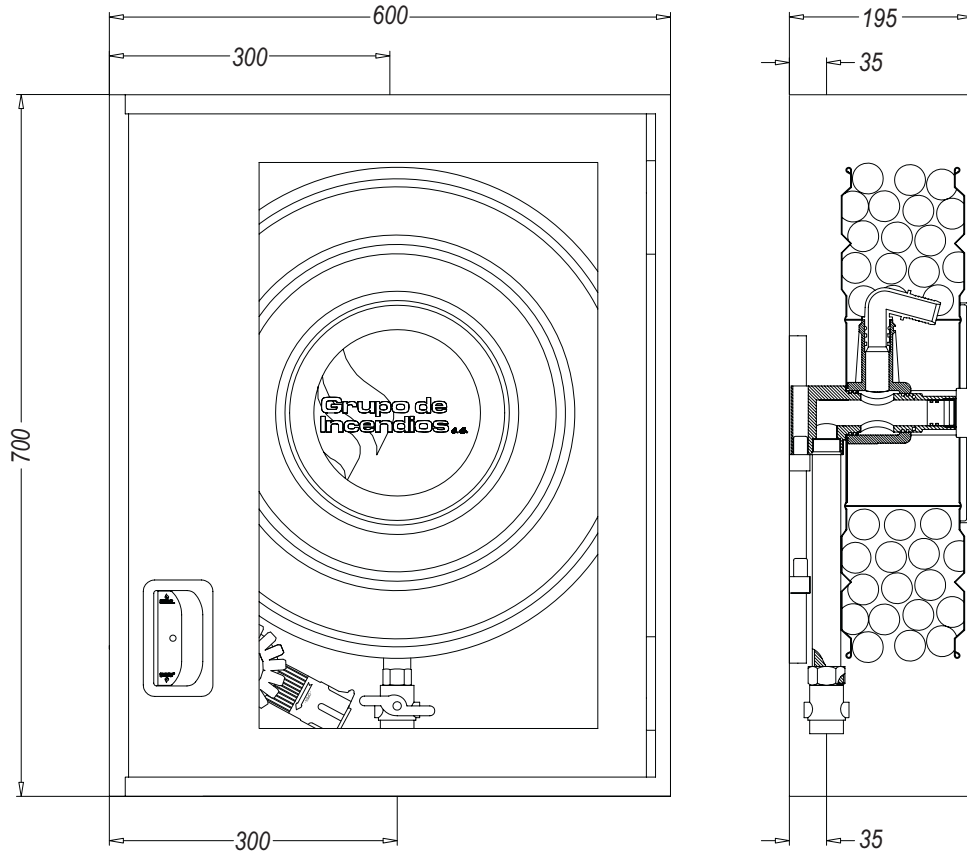

CRITERIOS DEL FABRICANTE PARA SU INTALACIÓN

	DIMENSIONES	PASILLOS	COLUMNAS	INSTALACIÓN EN SUPERFICIE	EMPOTRADOS	DISEÑO	FACILIDAD DE INSTALACIÓN	FACILIDAD DE USO
STAR/V	750X600X195	★★	●	★★★★★	★★★	★★★	★★★	★★★

★★★★★ EXCELENTE   ★★★★★ MUY BUENO   ★★★★★ BUENO   ★★★★★ REGULAR   ★★★★★ POCO ACONSEJABLE   ● DESACONSEJABLE

Información Técnica