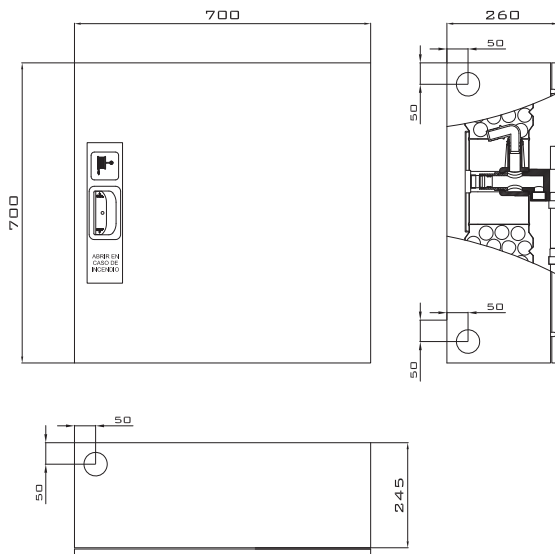

iBox 

iBox / I  
700 x 700 x 260 mm.

## iBox/ I I

700 x 700 x 260 mm.

Nuevo armario de robustez asegurada y gran versatilidad ideal para instalar en cualquier entorno, de manera superficial o empotrado en combinación con su marco (se suministra por separado). El carrete se puede quitar fácilmente del armario durante el montaje lo que simplifica la instalación.

## Dimensiones