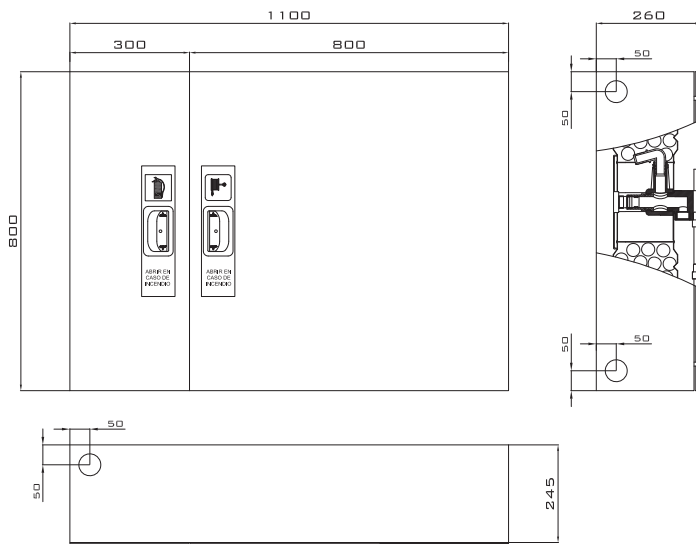

## Dimensiones

## iBox/22

800 x 1100 x 260 mm.

Sistema de extinción fabricado en una sola pieza compuesto por la nueva bie iBox y armario de extintor.

Ideal para instalar en cualquier entorno, de manera superficial o empotrado en combinación con su marco (se suministra por separado). El carrito se puede quitar fácilmente del armario durante el montaje lo que simplifica la instalación.