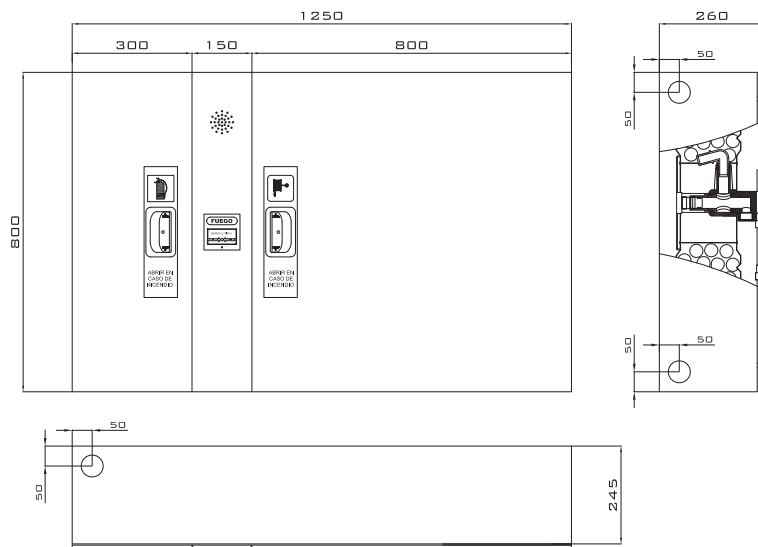

## Dimensiones

## iBox/23

700 x 1250 x 260 mm.

Sistema de extinción fabricado en una sola pieza compuesto por la nueva bie iBox, alarma y armario de extintor.

Ideal para instalar en cualquier entorno, de manera superficial o empotrado en combinación con su marco (se suministra por separado). El carrito se puede quitar fácilmente del armario durante el montaje lo que simplifica la instalación.