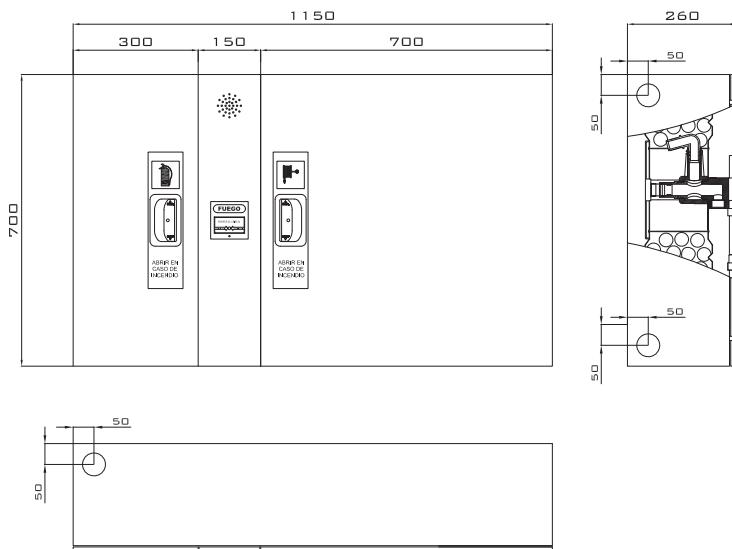

## Dimensiones

## iBox/13

700 x 1150 x 260 mm.

Sistema de extinción fabricado en una sola pieza compuesto por la nueva bie iBox, alarma y armario de extintor.

Ideal para instalar en cualquier entorno, de manera superficial o empotrado en combinación con su marco (se suministra por separado). El carrito se puede quitar fácilmente del armario durante el montaje lo que simplifica la instalación.