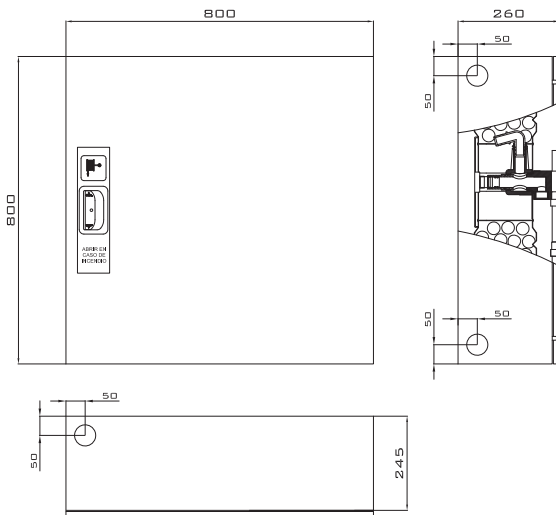

## Dimensiones

*iBox también se fabrica en acabados en acero inoxidable y en toda la carta de colores RAL*

iBox / 2  
800 x 800 x 260 mm.

## iBox/2 I

800 x 800 x 260 mm.

Nuevo armario de robustez asegurada y gran versatilidad ideal para instalar en cualquier entorno de manera superficial o empotrado en combinación con su marco (se suministra por separado)