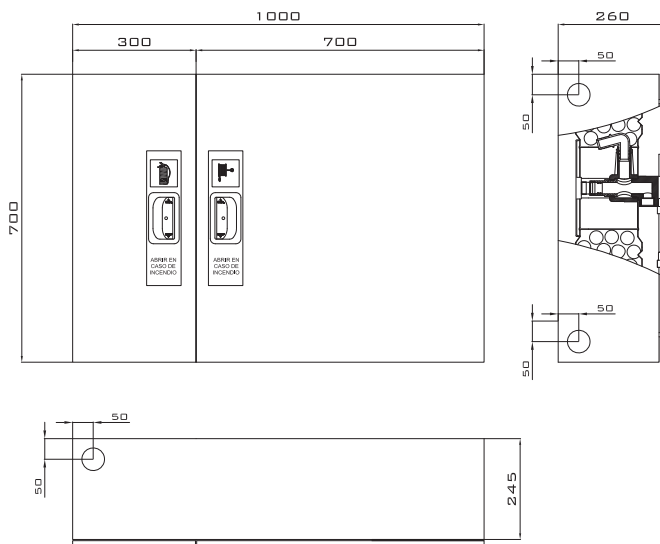

## Dimensiones

## iBox/12

700 x 1000 x 260 mm.

Sistema de extinción fabricado en una sola pieza compuesto por la nueva bie iBox y armario de extintor.

Ideal para instalar en cualquier entorno, de manera superficial o empotrado en combinación con su marco (se suministra por separado). El carrito se puede quitar fácilmente del armario durante el montaje lo que simplifica la instalación.